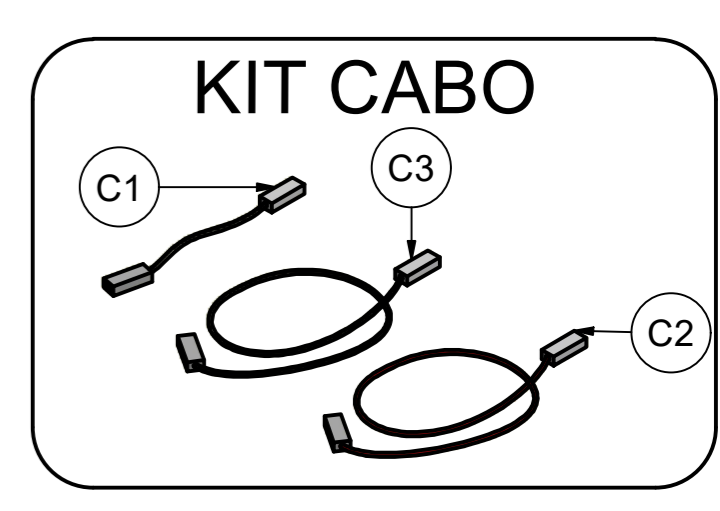

COMPONENTES CANCELA			
ITEM	QTD.	CÓDIGO	DESCRIÇÃO
1	1	S05015	CJ CORPO COMP CANC CLASSIC AC
2	1	P05022	CHASSIS DE ALUMÍNIO CANC CLASSIC
3	1	C00779	CHAPA FIXAÇÃO MOTOR CANCELA CLASSIC NEW
4	2	C06240	PA ALLEN CAB CT 6 X 20 RI ET
5	4	C00004	PA ALLEN CAB CL SI 8 X 20 ZB
6	2	C02494	ARRUELA LISA 5/16 ZINC
7	5	C00149	ARRUELA PRESSAO 5/16
8	4	C08086	ARRUELA LISA INOX 1/4"
9	4	C03624	PORCA SEXT AUTO TRAV PARLOCK M6 ZB
10	8	C00089	ARRUELA PRESSAO M12
11	4	C03461	PA ALLEN CAB CL SI MA 12 X 25 ZB
12	1	P01258T	CJ EIXO PRINC CANC CLASSIC 268MM (ZINC)
13	2	C05095	ROLAMENTO G6906 2RS GBR/GTOP
14	2	P05024	MANCAL CANC CLASSIC
15	4	C10008	PA ALLEN CAB CL SI MA 12 X 35 ZB
16	2	C01987	PA CAB SX 10 X 50 ZB
17	2	C07427	PORCA SEXTAVADA M10
18	2	P00396	BATENTE CANCELA CLASSIC Ø26,5MM X 14,5MM
19	1	P01491T	SUPORTE CENTRAL CANC CLASS NEW (PINT)
20	2	P04570	CAME GRANDE DE ACIONAMENTO ØINT. 1.1/4
21	3	C001108	PA MGP FH MP 5 X 12 AC VC TMA ZB
22	10	C00274	PA MQ CAB PN PH DIN TMA 4 x 10 RI ZB
23	2	C00338	PORCA SEXTAVADA 3/8" ZB
24	2	CI06010	MG 2604 IR/P1-MICRO INTER. 20A S/ ROD.
25	2	C07312	PA CAB PN PH 4 X 40 RI ZB
26	4	C00341	PORCA SEXTAVADA M4
27	2	C01456	PA CAB PN FE RETA 4 X 30 ZB
28	1	P04037	GRADE DE VENTILAÇÃO DZ DURATA / CANCELA
29	12	C00310	PARAFUSO PHILIPS 3,9 X 9,5 ZB
31	1	C03465	PORCA SEXTAVADA M8 ZB
32	2	P04042	GRADE DE VENTILAÇÃO CANCELA CLASSIC NEW
33	6	C06228	TAMPÃO DE VEDAÇÃO DA BV TORK
34	4	C00571	ESPAÇADOR PCI 6,4mm NATURAL
36	1	P01494T	PORTA DA CANCELA CLASSIC NEW (PINT)
37	2	P00740-01	CHAVETA 8 X 8 X 35MM (CORTE)
38	1	C07991	FECHADURA CIL ESP LAMINA CL-1501
39	1	C00517	LINGUETA 34 X 15 X 2MM
40	4	C06016	PARAFUSO CMT MQ TLOB SXT FLG M6 x 16 ZA
41	1	C05676	PA ALLEN CAB CL SI MA 10 X 30 RI
42	1	P00719	ACABAMENTO DO EIXO CANCELA CLASSIC NEW
43	1	P01846T	SUPORTE BARREIRA SOFT CLASSIC 4,75MM (PINT)
44	2	P01783	TRAVA BARREIRA SOFT
45	8	C06119	PARAF ALLEN CAB CIL M5X12 ZB
46	8	C03591	PORCA M5
47	4	C03685	ARRUELA PRESSÃO M5 ZB
48	1	C07672	CABO FLEXICOM 0,35m VERDE/AMAR TERM 5mm
49	1	C01301	SUPORTE DO CAPACITOR COM ADESIVO FEA7802
50	2	C06077	ABRACADEIRA T18L PRETA 202 X 2,5MM
51	1	P01496T	SUPORTE DA FOTOCELULA EM AÇO (PINT)
52	2	C05039-G	PLACA LOGO 175,5MMx77,5MMx0,05MM GAREN
53	8	C01835	REBITE REPUXO T-306 ZB
54	0,142	C00103	CORRENTE P/ DZ CORRENTE 5M RC 41
55	1	C00104	EMENDA P/ CORRENTE RC 41 DZ CORRENTE
56	1	P02044T	CHAPÉU TAMPA SUP CANC CLASS AMARELO
57	2	C05143	TAMPA PLAST P/TUBO RED 2.1/2" RETA
58	1	C02864	ARRUELA DE PRESSÃO MM10 F0
66	1	C10007	PARAFUSO ALLEN C/CAB M8 X 50 ZB
68	1	C01833	SUPORTE FONTE 350W - 2,0MM
69	2	C06002	PARAFUSO PN TORKS TMA M5 x 10
70	1	CI05543	FONTE DE ALIMENTAÇÃO 28,9V 350W BIV
71	1	A00337-X	CENTRAL DC PRIME P/ CANCELA
72	1	A00877-X	CARREGADOR BATERIA
73	2	06181	PARAFUSO MQ PN PH ISO MA 3 X 30 RI BC
74	2	C02991	PORCA SX MA 3 CHV 5,5 BC
75	1	A07503T	CJ MICRO C/CABO CANCELA PRIME