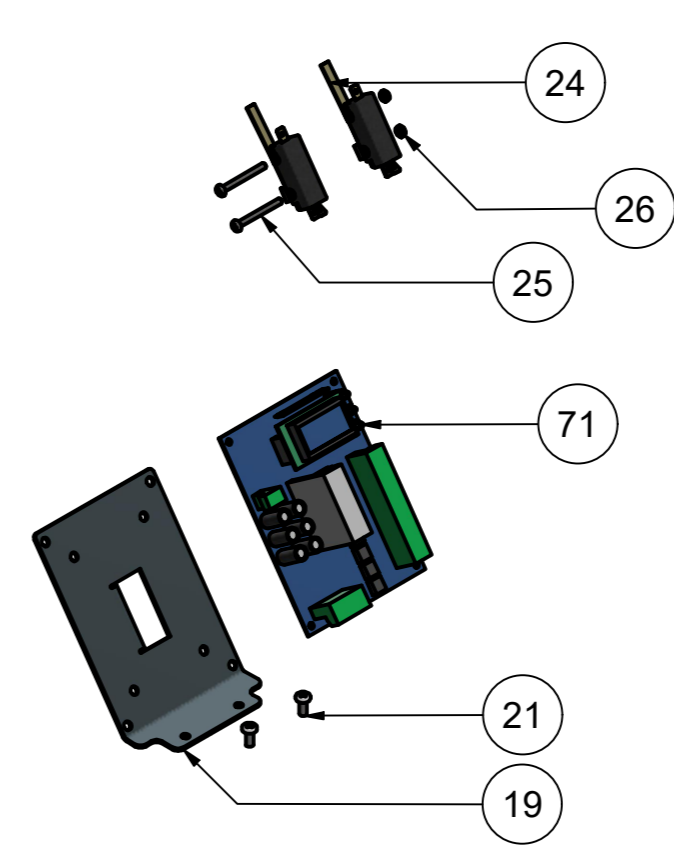

COMPONENTES CANCELA			
ITEM	QTD.	CÓDIGO	DESCRIÇÃO
1	1	S05015	CJ CORPO COMP CANC CLASSIC AC
2	1	P05022	CHASSIS DE ALUMÍNIO CANC CLASSIC
3	1	C00779	CHAPA FIXAÇÃO MOTOR CANCELA CLASSIC NEW
4	2	C06240	PA ALLEN CAB CT 6 X 20 RI ET
5	4	C00004	PA ALLEN CAB CL SI 8 X 20 ZB
6	2	C02494	ARRUELA LISA 5/16 ZINC
7	5	C00149	ARRUELA PRESSAO 5/16
8	4	C08086	ARRUELA LISA INOX 1/4"
9	4	C03624	PORCA SEXT AUTO TRAV PARLOCK M6 ZB
10	8	C00089	ARRUELA PRESSAO M12
11	4	C03461	PA ALLEN CAB CL SI MA 12 X 25 ZB
12	1	P01258T	CJ EIXO PRINC CANC CLASSIC 268MM (ZINC)
13	2	C05095	ROLAMENTO G6906 2RS GBR/GTOP
14	2	P05024	MANCAL CANC CLASSIC
15	4	C10008	PA ALLEN CAB CL SI MA 12 X 35 ZB
16	2	C01987	PA CAB SX 10 X 50 ZB
17	2	C07427	PORCA SEXTAVADA M10
18	2	P00396	BATENTE CANCELA CLASSIC Ø26,5MM X 14,5MM
19	1	P01491T	SUPORTE CENTRAL CANC CLASS NEW (PINT)
20	2	P04570	CAME GRANDE DE ACIONAMENTO ØINT. 1.1/4
21	3	C001108	PA MGP FH MP 5 X 12 AC VC TMA ZB
22	10	C00274	PA MQ CAB PN PH DIN TMA 4 x 10 RI ZB
23	2	C00338	PORCA SEXTAVADA 3/8" ZB
24	2	CI06010	MG 2604 IR/P1-MICRO INTER. 20A S/ ROD.
25	2	C07312	PA CAB PN PH 4 X 40 RI ZB
26	4	C00341	PORCA SEXTAVADA M4
27	2	C01456	PA CAB PN FE RETA 4 X 30 ZB
28	1	P04037	GRADE DE VENTILAÇÃO DZ DURATA / CANCELA
29	12	C00310	PARAFUSO PHILIPS 3,9 X 9,5 ZB
31	1	C03465	PORCA SEXTAVADA M8 ZB
32	2	P04042	GRADE DE VENTILAÇÃO CANCELA CLASSIC NEW
33	6	C06228	TAMPÃO DE VEDAÇÃO DA BV TORK
34	4	C00571	ESPAÇADOR PCI 6,4mm NATURAL
36	1	P01494T	PORTA DA CANCELA CLASSIC NEW (PINT)
37	2	P00740-01	CHAVETA 8 X 8 X 35MM (CORTE)
38	1	C07991	FECHADURA CIL ESP LAMINA CL-1501
39	1	C00517	LINGUETA 34 X 15 X 2MM
40	4	C06016	PARAFUSO CMT MQ TLOB SXT FLG M6 x 16 ZA
41	1	C05676	PA ALLEN CAB CL SI MA 10 X 30 RI
42	1	P00719	ACABAMENTO DO EIXO CANCELA CLASSIC NEW
43	1	P01846T	SUPORTE BARREIRA SOFT CLASSIC 4,75MM (PINT)
44	2	P01783	TRAVA BARREIRA SOFT
45	8	C06119	PARAF ALLEN CAB CIL M5X12 ZB
46	8	C03591	PORCA M5
47	4	C03685	ARRUELA PRESSÃO M5 ZB
48	1	C07672	CABO FLEXICOM 0,35m VERDE/AMAR TERM 5mm
49	1	C01301	SUPORTE DO CAPACITOR COM ADESIVO FEA7802
50	2	C06077	ABRACADEIRA T18L PRETA 202 X 2,5MM
51	1	P01496T	SUPORTE DA FOTOCELULA EM AÇO (PINT)
52	2	C05039-G	PLACA LOGO 175,5MMx77,5MMx0,05MM GAREN
53	8	C01835	REBITE REPUXO T-306 ZB
54	0,142	C00103	CORRENTE P/ DZ CORRENTE 5M RC 41
55	1	C00104	EMENDA P/ CORRENTE RC 41 DZ CORRENTE
56	1	P02044T	CHAPÉU TAMPA SUP CANC CLASS AMARELO
57	2	C05143	TAMPA PLAST P/TUBO RED 2.1/2" RETA
58	1	C02864	ARRUELA DE PRESSÃO MM10 F0
66	1	C10007	PARAFUSO ALLEN C/CAB M8 X 50 ZB
68	1	C01833	SUPORTE FONTE 350W - 2,0MM
69	2	C06002	PARAFUSO PN TORKS TMA M5 x 10
70	1	CI05543	FONTE DE ALIMENTAÇÃO 28,9V 350W BIV
71	1	A00337-X	CENTRAL DC PRIME P/ CANCELA
72	1	A00877-X	CARREGADOR BATERIA
73	2	06181	PARAFUSO MQ PN PH ISO MA 3 X 30 RI BC
74	2	C02991	PORCA SX MA 3 CHV 5,5 BC
75	1	A07503T	CJ MICRO C/CABO CANCELA PRIME