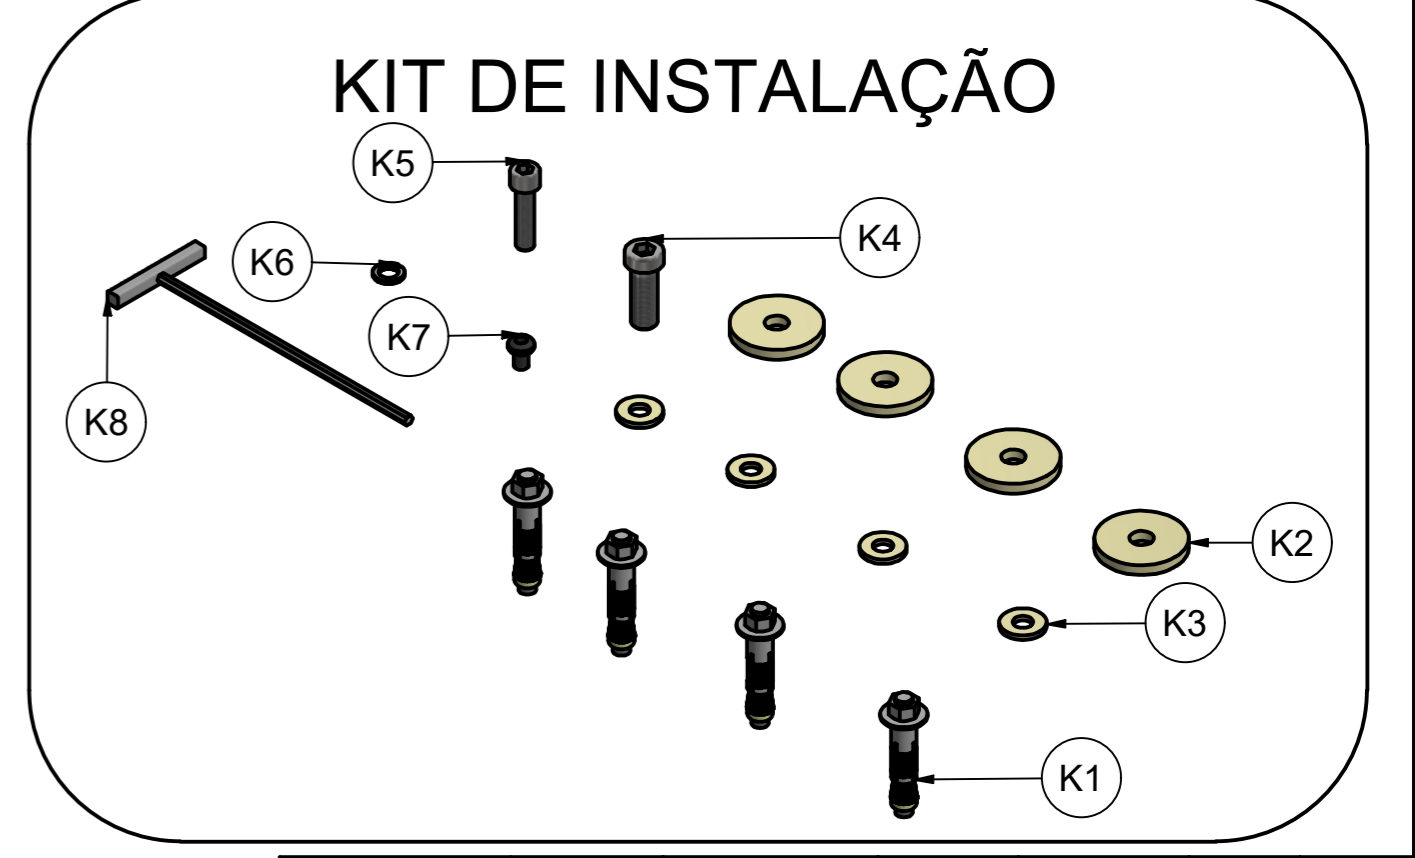

X/Y			
ITEM	MODELO	CÓDIGO	DESCRIÇÃO
X	3,30M	C01958	MOLA CANCELA CLASSIC FIO 3,70MM
X	4,30M	C01959	MOLA CANCELA CLASSIC FIO 4,20MM
Y	3,30M	S05014	MOTORR CANCELA CLASSIC DC 3,3M
Y	4,30M	S05029	MOTORR CANCELA CLASSIC DC 4,3M