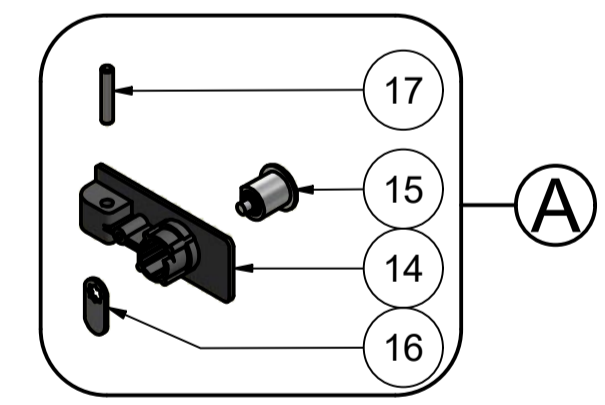

COMPONENTES KDZ 1/3HP 127V-220V				
COLUNA 1	COLUNA 2	COLUNA 3	COLUNA 4	COLUNA 5
		COMPONENTES KDZ 1/3HP 127V		COMPONENTES KDZ 1/3HP 220V
ITEM	CÓDIGO	DESCRIÇÃO	CÓDIGO	DESCRIÇÃO
24	A00902	EST BOB DZ ALUM Q30MM 1/3HP 127V	A00903	EST.BOB.DZ Q30mm ALUM.1/3HP 220V 50/60HZ
29	C03301N	CAPACITOR 40UF X 250V	C03114	CAPACITOR 12UF X 400V

CÓDIGOS CENTRAIS		
ITEM	CÓDIGO	DESCRIÇÃO
34	A00123-XCT	CENTRAL SMART 433MHZ 2.1 50/60HZ
34	A00562-XCT	CENTRAL MONO G - II 433MHZ 64 POSIÇÕES
34	A00565-X	CENTRAL MONO G-III 60HZ 64 POSIÇÕES

CÓDIGOS CARENAGEM POR MARCA		
ITEM	CÓDIGO	DESCRIÇÃO
37	P04060	CARENAGEM CHUMBO KDZ
37	P04060-M	CARENAGEM VINHO VELOTTI II
37	P04060-S	CARENAGEM VERDE SOLO CH
37	P04060-U	CARENAGEM CHUMBO VELOZ TITAN