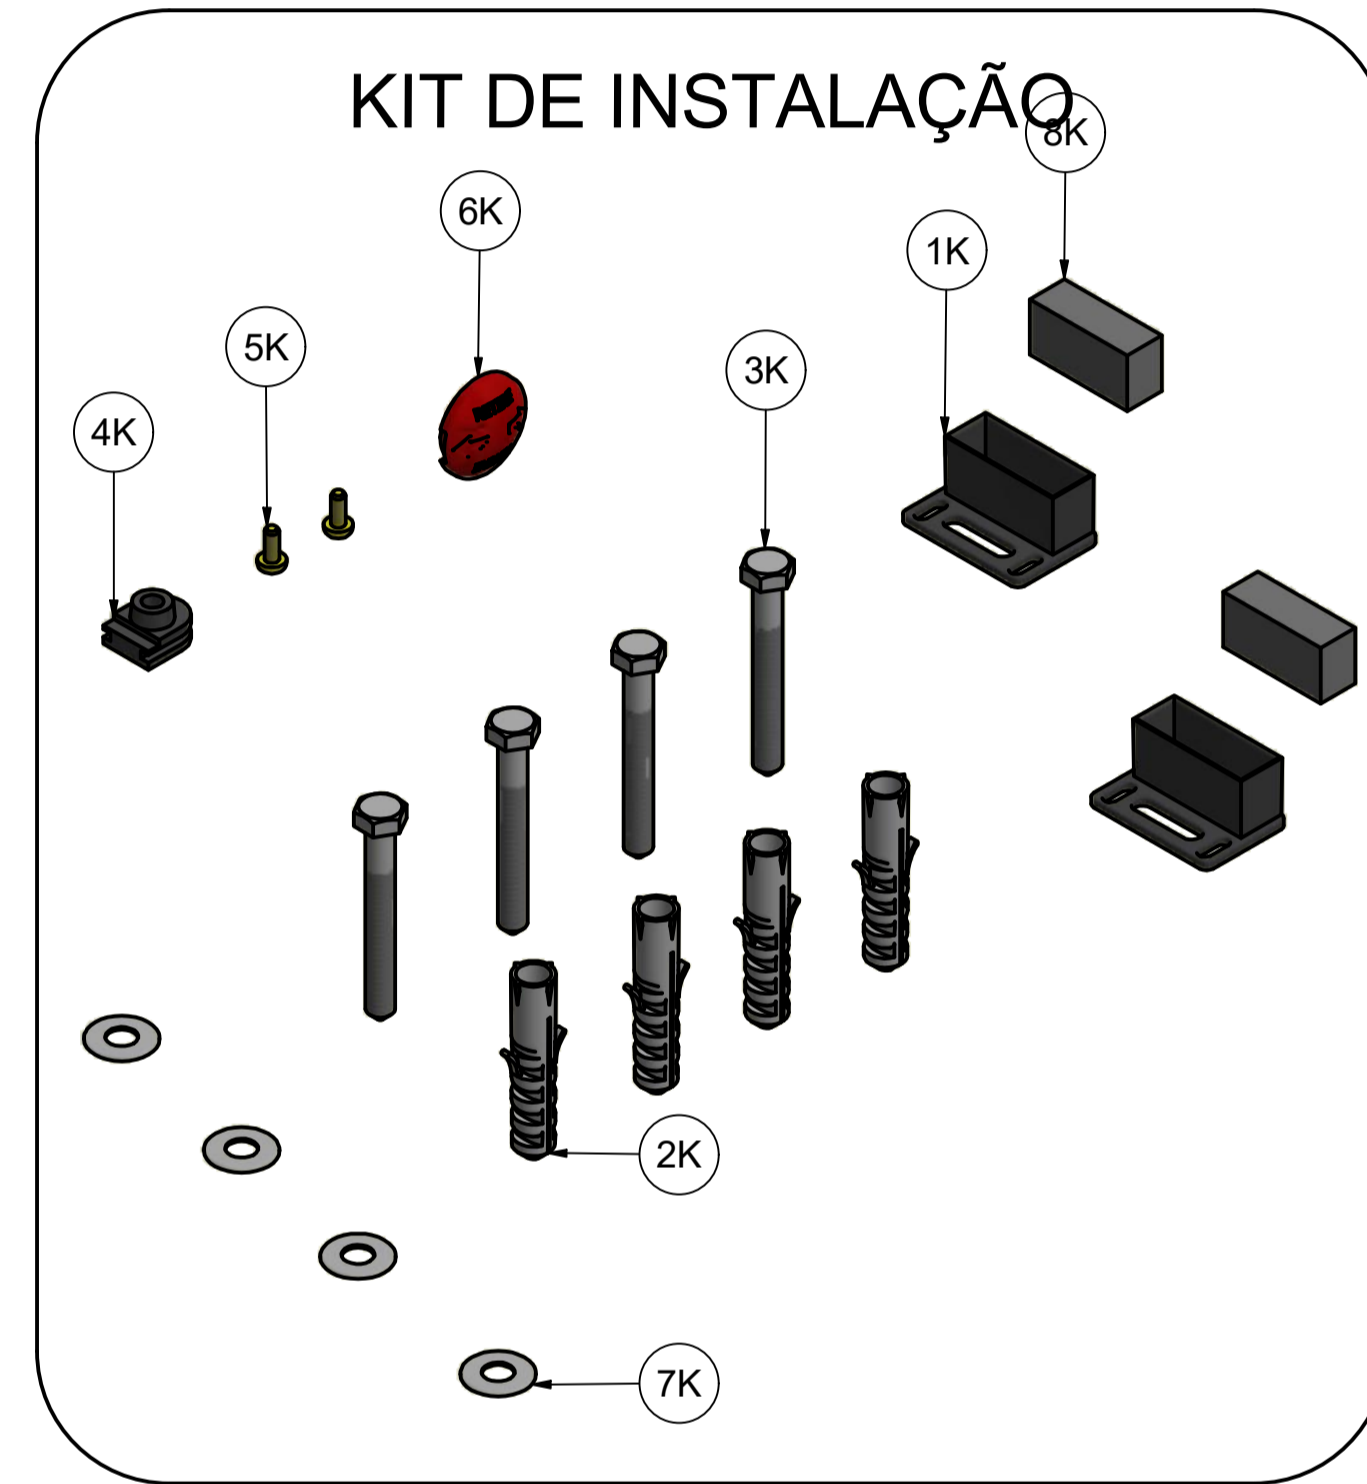

COMPONENTES KDZ 1/3HP 127V-220V				
COLUNA 1	COLUNA 2	COLUNA 3	COLUNA 4	COLUNA 5
		COMPONENTES KDZ 1/3HP 127V		COMPONENTES KDZ 1/3HP 220V
ITEM	CÓDIGO	DESCRIÇÃO	CÓDIGO	DESCRIÇÃO
24	A00902	EST BOB DZ ALUM Q30MM 1/3HP 127V	A00903	EST.BOB.DZ Q30mm ALUM.1/3HP 220V 50/60HZ
29	C03301N	CAPACITOR 40UF X 250V	C03114	CAPACITOR 12UF X 400V

COMPONENTES AUTOMATIZADOR			
ITEM	QTD.	CÓDIGO	DESCRIÇÃO
1	1	P04061	BASE DA DESLIZANTE KDZ
2	1	P04479T	EIXO DE TRACAO KDZ ZINCADO
3	1	C02195	PINO ELASTICO 3 x 14 mm FOSFATO
4	1	P00788	ENGRENAGEM SAÍDA AL Z18 DZ C/REB
5	4	C00649	TRAVA E-19
6	1	C05274	TAMPA ACABAM EIXO DE TRACÃO EXT 10,3mm
7	1	P00339	BUCHA ESPAÇADORA DO EIXO DE TRACÃO
8	2	C06554	BUCHA FERRO CHAVETADA
9	1	C02138	MOLA DEST C 54
10	1	P07620-01	CHAVETA 38 x 6,35 x 6,35 mm (CORTE)
11	1	C01467	ARRUELA DE AJUSTE 26 x 20 x 0,5
12	1	P07621	COROA DE NYLON Z23
13	1	P07562-01	PINO DEST KDZ 5/16x89,5mm S/REB(CORT/USI
14	1	P03212	ALAVANCA DO DESTRAVAMENTO FURO 16mm
15	1	CI07326	FECHADURA 511 P/MOVEIS DE AÇO ART COD
16	1	CI07326	FECHADURA 511 P/MOVEIS DE AÇO ART COD
17	1	P04285T	PINO DA ALAVANCA DO DEST.1/4 X 35MM ZINC
18	2	P06555	PROTEÇÃO DA BUCHA DE FERRO
19	1	P05293	TAMPA DO REDUTOR KDZ FURO Ø38mm
20	4	C07550	PARAFUSO MQ PN HXL T25 TMA 5 X 20 RI BC
21	1	P05395	INDUZIDO KDZ 30mm S/ FIM SOLDADO
22	2	C00391	ROLAMENTO 6201 2RS C3
23	2	P04404	CAPA DO ROLAM.COM ABA MENOR DE ELASTOLAN
25	1	P04059	TAMPA DO MOTOR KDZ
26	4	C06825	PA MQ PN HXL T25 TMA 5 X 40 RP BC CÔD.94
27	1	P04170	VENTOINHA FECHADA FURO RED P/RECARILHO
28	1	C00105	ABRAÇADEIRA CINTA CAPACITOR T 50R
30	1	A00363T	CONJ.SENSOR FIM DE CURSO DESLIZANTE
31	1	P00536	BASE DA CENTRAL SMART
32	1	P01775T	TAMPA DA BASE DA CENTRAL SMART TERC
33	1	C03343	PARAFUSO PN PLASTIC ZB 3,5 x 12
34	1	A00565-X	CENTRAL MONO G-III 60HZ 64 POSIÇÕES
35	1	C07672	CABO FLEXICOM 0,35m VERDE/AMAR TERM 5mm
36	1	C06002	PARAFUSO PN TORKS TMA M5 x 10
37	1	P04060	CARENAGEM CHUMBO KDZ