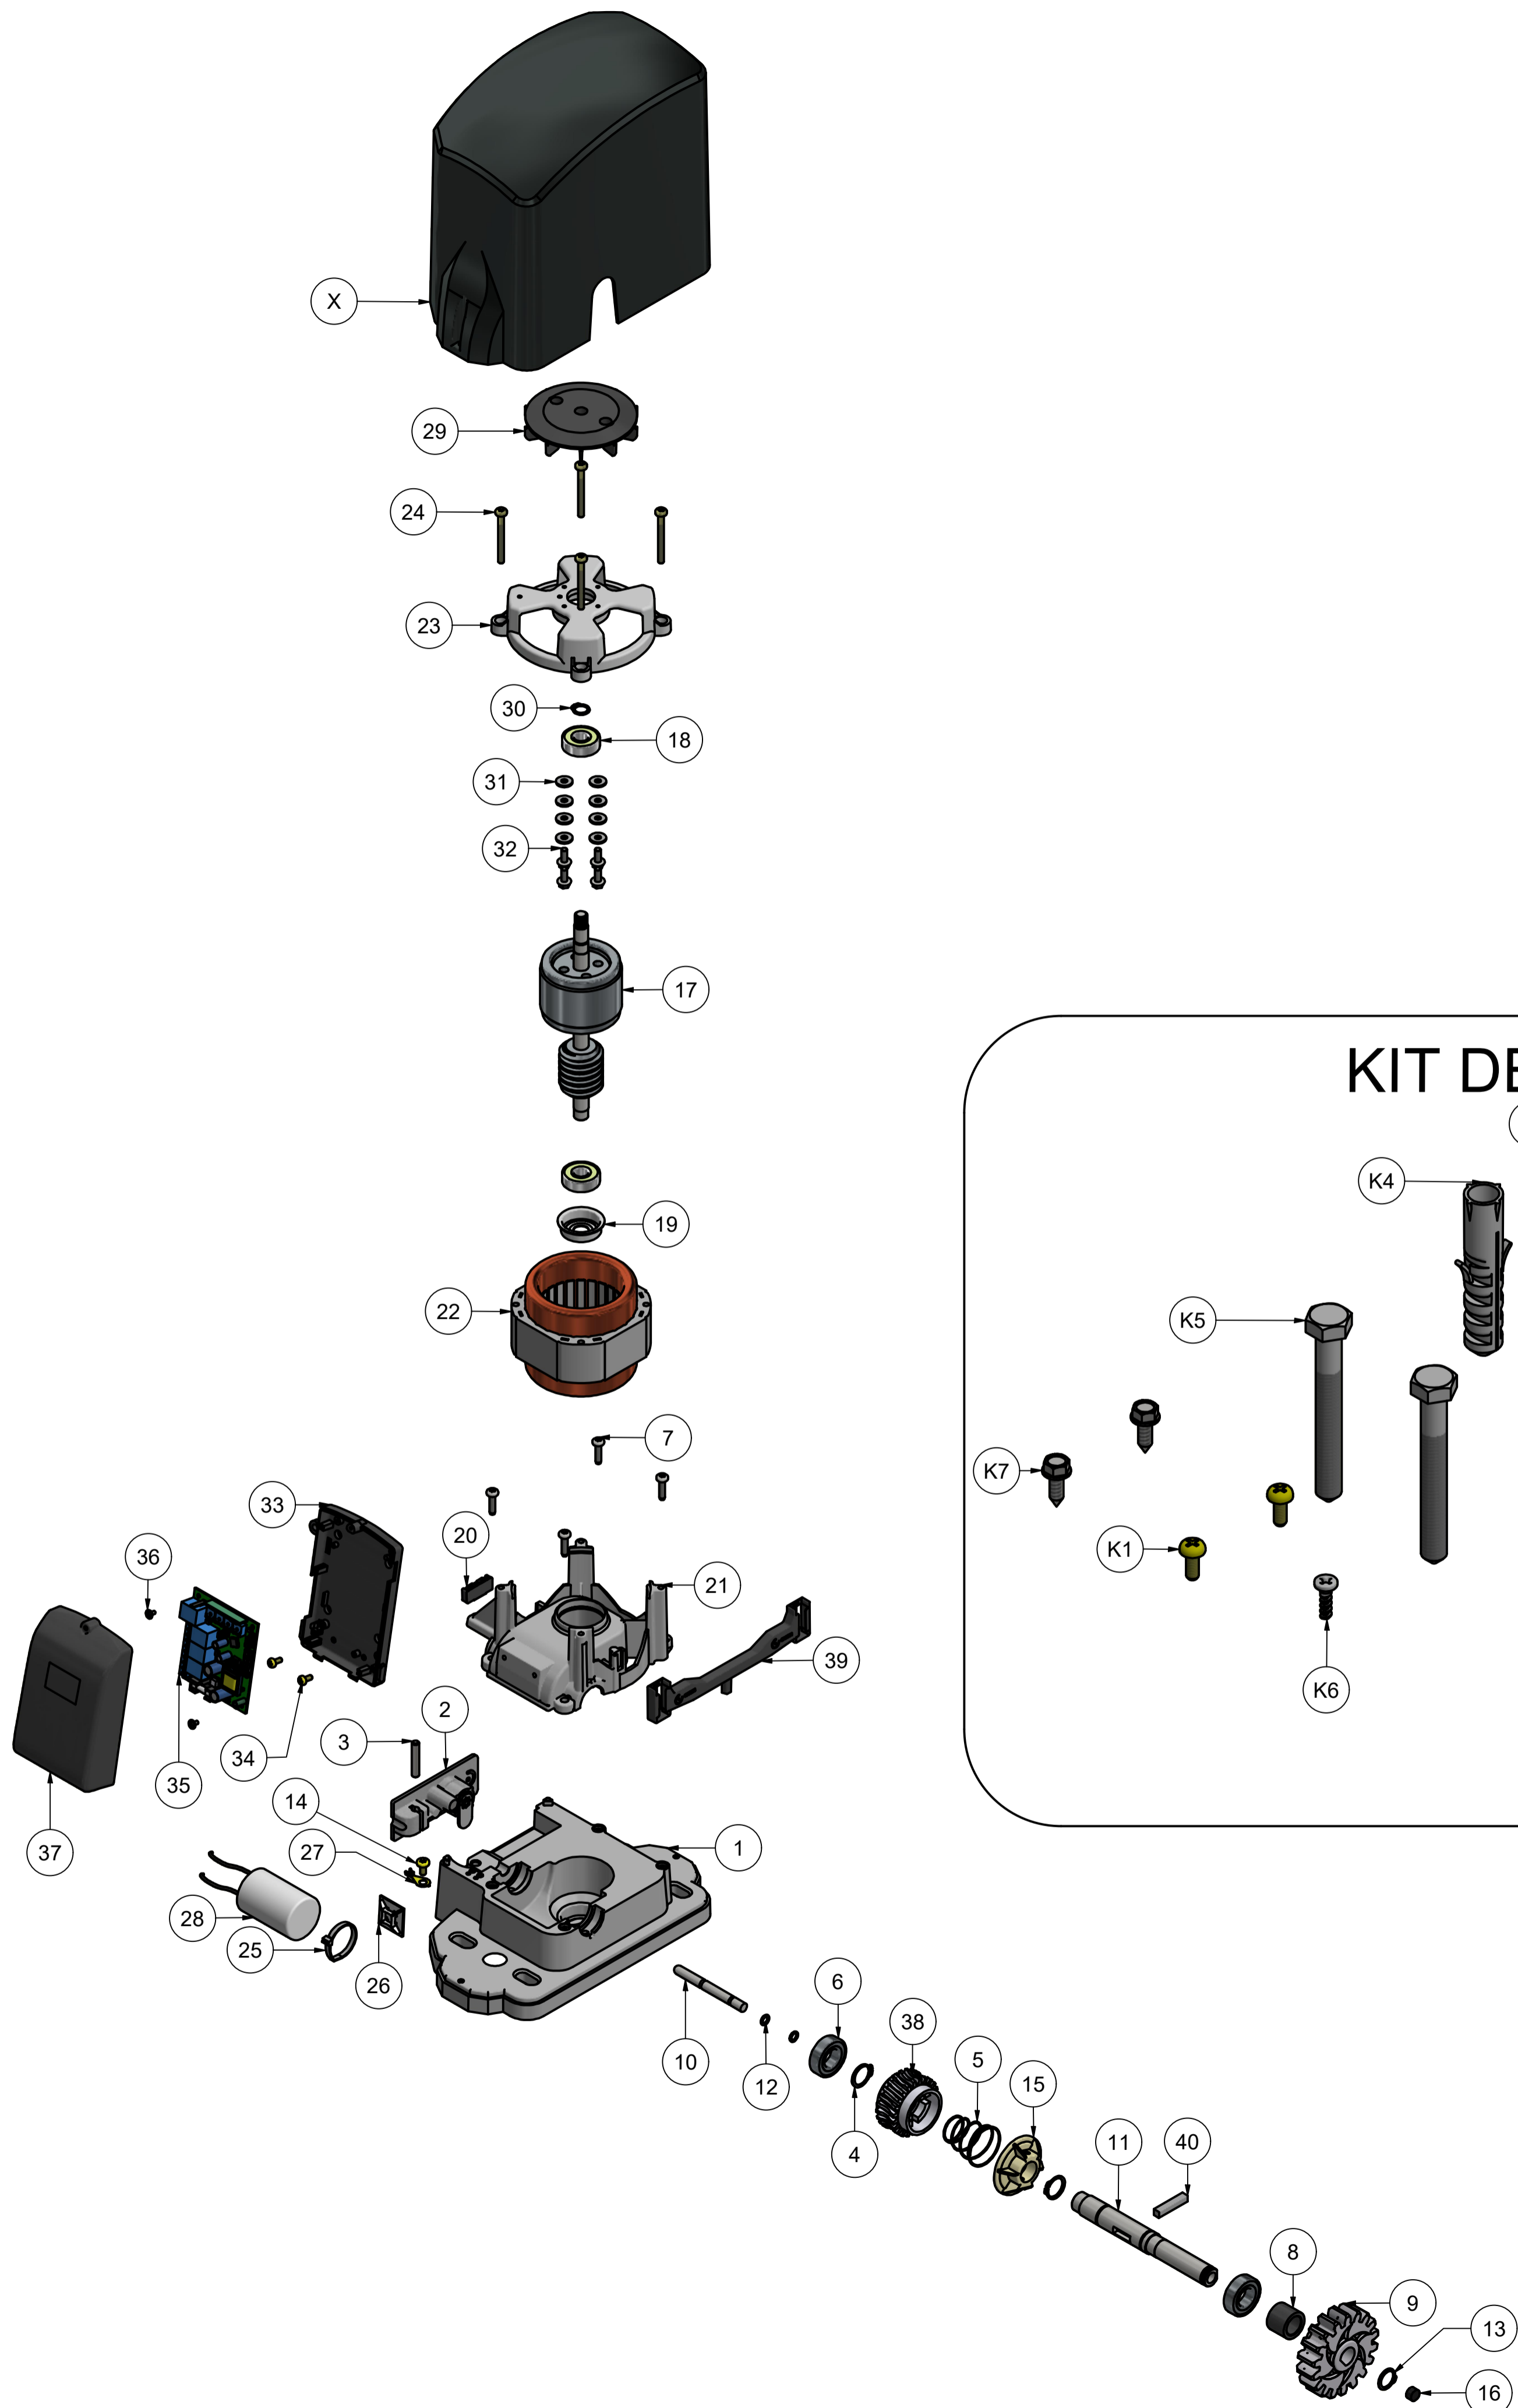

Z		
ITEM	CÓDIGO	DESCRIÇÃO
X	P04060	CARENAGEM CHUMBO KDZ
X	P04060-S	CARENAGEM VERDE SOLO CH
X	P04060-M	CARENAGEM VINHO VELOTTI II
X	P04060-U	CARENAGEM CHUMBO VELOZ TITAN

LISTA DE PEÇAS				
1	1	P01053-01	BASE DESLIZANTE KDZ Tsi NEW (INJ)	
2	1	A01501	CJ DEST KDZ TSI / SPEED2	
3	1	P04285T	PINO DA ALAVANCA DO DEST.1/4 X 35MM ZINC	
4	2	C00649	TRAVA E-19	
5	1	C01037	MOLA CÔNICA DESTRAV DZ CASA FIO 1,3	
6	2	C00386	ROLAMENTO 6003 ZZ C3	
7	4	C07550	PARAFUSO MQ PN HXL T25 TMA 5 X 20 RI BC	
8	1	P00997	BUCHA ESPAÇADORA DO EIXO TRACÇÃO KDZ TSi	
9	1	P00996	ENGRENAGEM DE SAÍDA Z18 KDZ TSi	
10	1	P07609	PINO DEST KDZ SPEED 5/16 x 81,5mm (ZINC)	
11	1	P00995T	EIXO DE TRAC KDZ TSi (ZINC)	
12	2	C06007	ANEL O'RING 6 X 1,8MM	
13	1	C00001	TRAVA E-16	
14	1	C06002	PARAFUSO PN TORKS TMA M5 x 10	
15	1	P05117	BUCHA DEFECHAMENTO DA COROA DZ NiiD	
16	1	C05274	TAMPA ACABAM EIXO DE TRACÇÃO EXT 10,3mm	
17	1	P02719	INDUZIDO 40MM KDZ SPEED 2 C/SEM FIM	
18	2	C01024	ROLAMENTO 6201 ZZC3 B V E07 EMQ/HCH	
19	1	P04404	CAPA DO ROLAM. COM ABA MENOR DE ELASTOLAN	
20	1	A05525	CJ REED SENSOR DEST TSi 0,22m	
21	1	P02007	TAMPA REDUTOR DA KDZ 2 VELOCIDADES	
22	1	A00981T	EST BOB Q40MM FIO ALUM 220V KDZ SPEED 2	
23	1	P02006	TAMPA DO MOTOR KDZ 2 VELOCIDADES	
24	4	C06826	PARAFUSO PN HXL T25 TMA PS 30 ZB 5 x 50	
25	1	C00105	ABRACADEIRA CINTA CAPACITOR T 50R	
26	1	C01301	SUPORTE DO CAPACITOR COM ADESIVO FEA7802	
27	1	C02512	TERMINAL OLHAL 27 X 06	
28	1	C00188	CAPACITOR 10UF X 250V	
29	1	P02453	VENTOINHA NYLON FECH FURO RED P/RECART	
30	1	C01374	TRAVA E-12	
31	8	C00934	ARRUELA LISA Ø3/16"	
32	4	C07262	PARAFUSO SEXTAVADO FL TNA 5 X 10MM ZB	
33	1	P00536T	BASE DA CENTRAL SMART TERC	
34	2	C00274	PARAFUSO MQ PN PH DIN TMA RI BC 4 x 10	
35	1	A00451-X	CENTRAL KDZ SPEED 2	
36	2	C01101	PARAFUSO PHILIPS MITTOPLASTIC ZB 3 x 6mm	
37	1	P01775	TAMPA DA BASE DA CENTRAL SMART	
38	1	P07625	COROA DE NYLON Z23 TSi	
39	1	A01131	CJ REED FIM DE CURSO KDZ/KDZ TSi	
40	1	P07628-01	CHAVETA 34 x 6,35 x 6,35 mm (CORTE)	