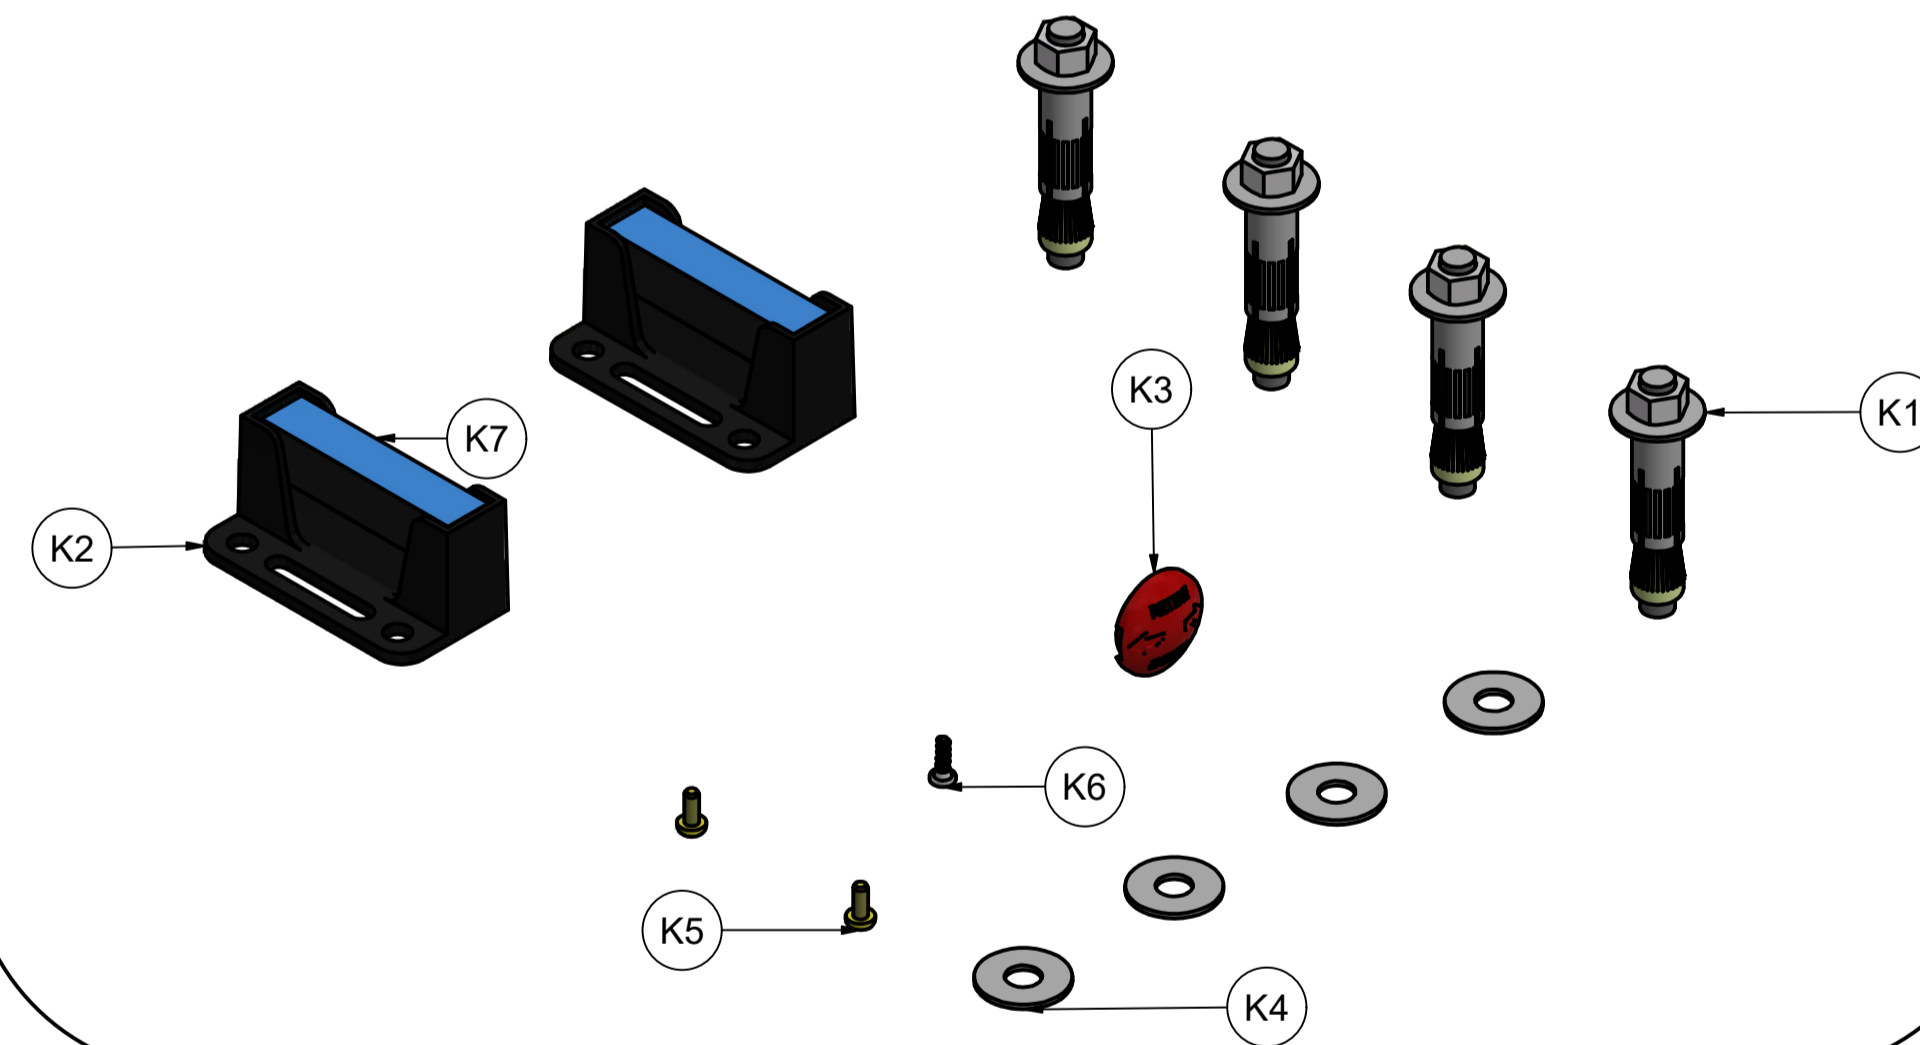

KIT DE INSTALAÇÃO

KIT DE INSTALAÇÃO

K1	4	C00565	PARABOLT CHUMBADOR CBA 5/16 X 75 (INDL.)
K2	2	P03101	SUPORTE DO IMA INDL. (NOVO)
K3	1	P03187	TAMPÃO DA KDZ
K4	4	C00143	ARRUELA LISA 3/8
K5	2	C00274	PARAFUSO FH MT 4 X 10
K6	1	C03343	PARAFUSO PANELA PLASTIC 3,5 X 12 ZB
K7	4	CI03881	MAGNET CORE 70x15x16MM

PROJETADO: FELIPE NERY	04/08/2021	CHECADOR:	APROVADO:	ESCALA:
		TÍTULO: GRAND KDZ 1000		
Rua: São Paulo, nº 760, Vila Araceli Fone/Fax: 0xx 14 3407-6639 CEP: 17400-000 GARÇA/SP		CÓDIGO:	FOLHA:	REV.:
		A1	0	04/08/2021
				1 / 1