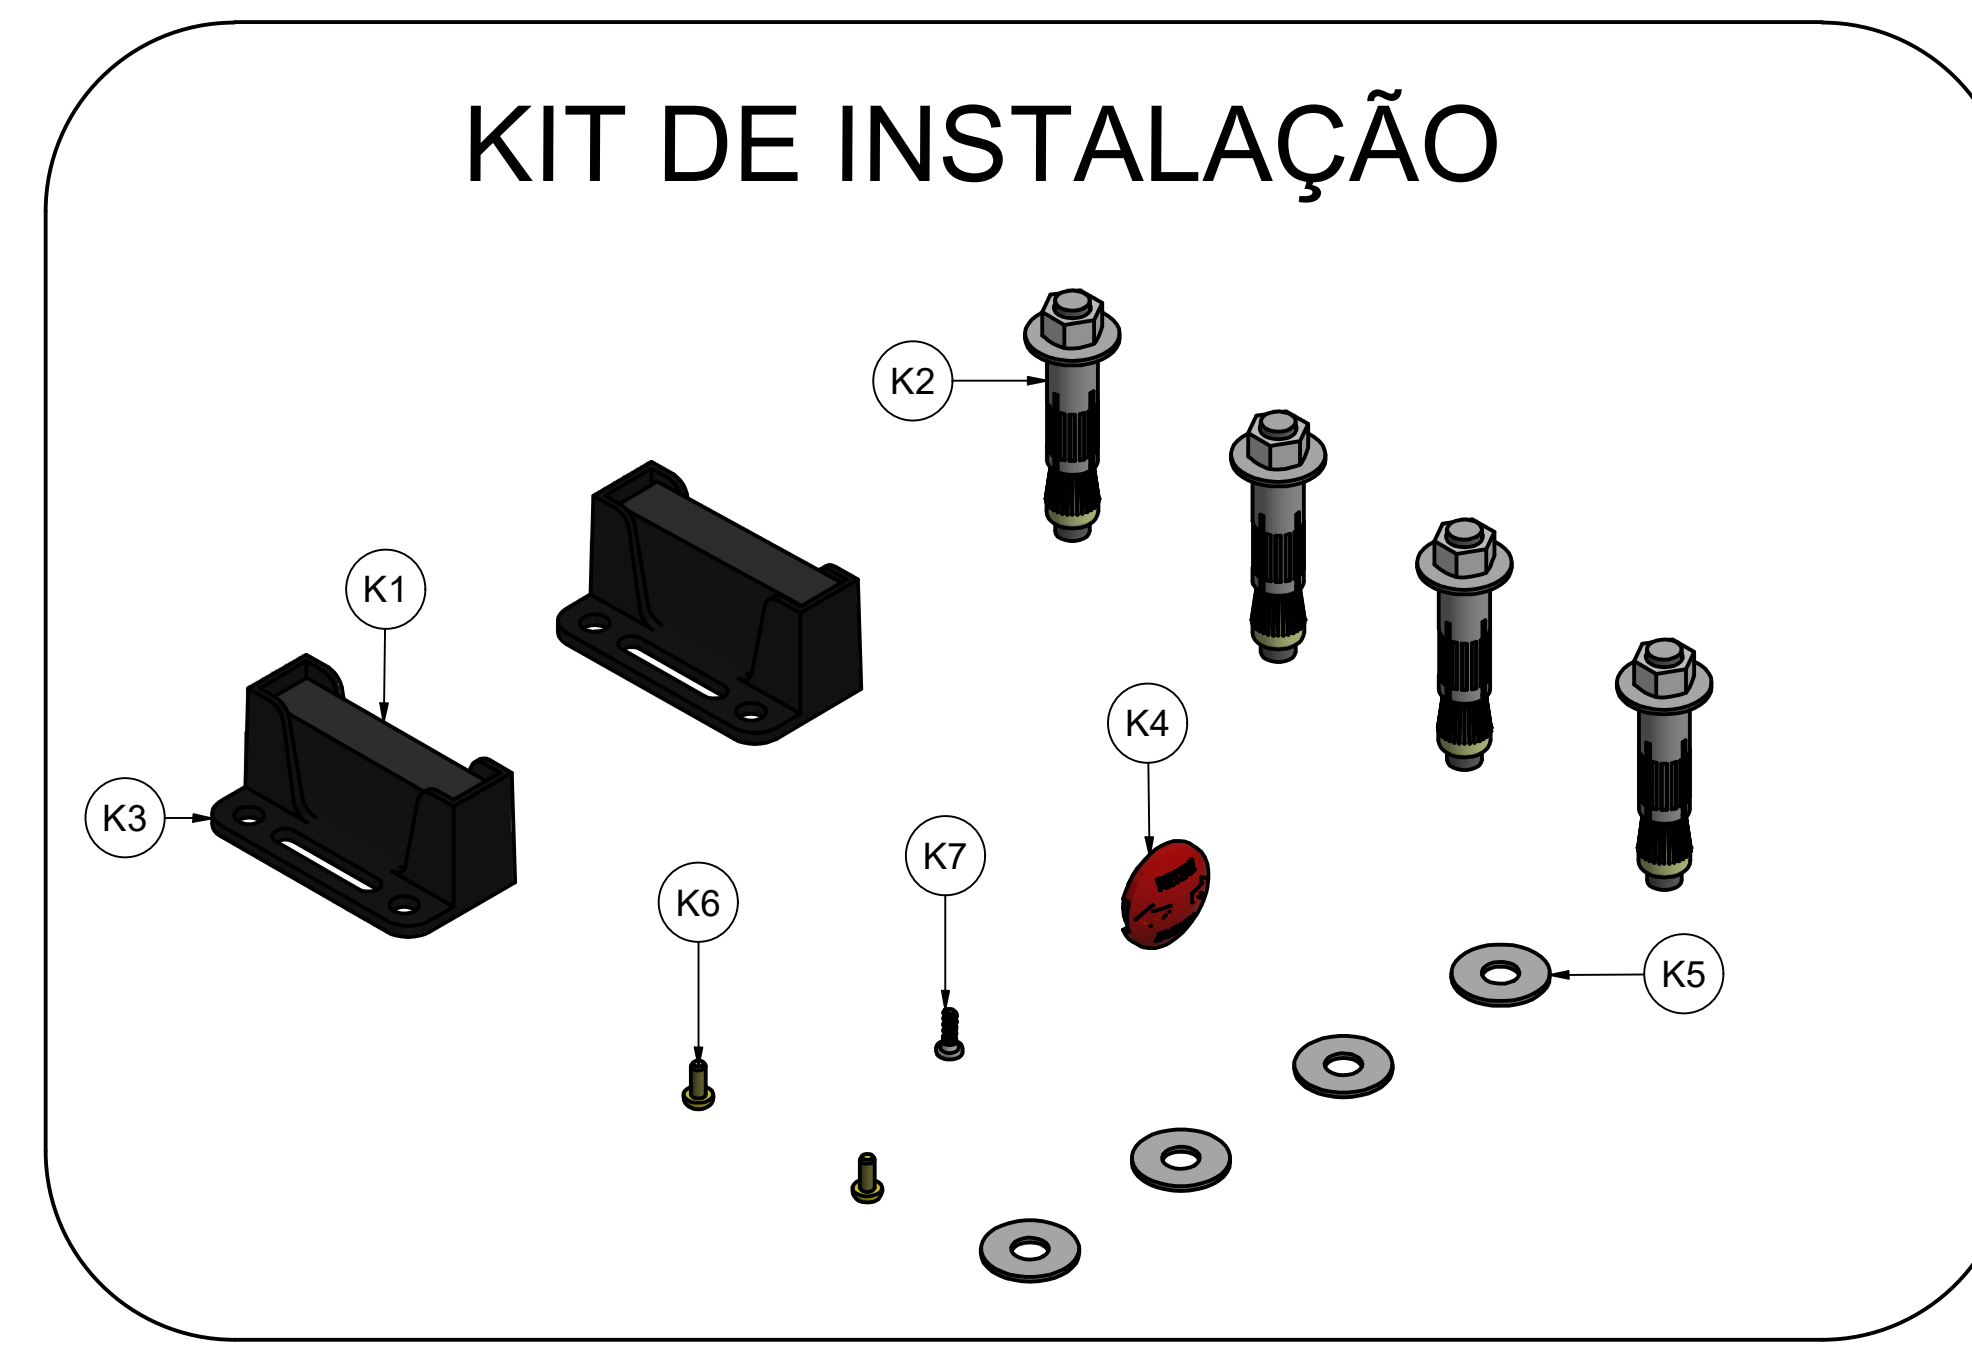

CÓDIGOS CARENAGEM POR MARCA		
ITEM	CÓDIGO	DESCRIÇÃO
17	P00049-G	CARENAGEM AZUL GRAND KDZ GAREN
17	P00049-U	CARENAGEM AZUL GRAND TITAN UNISYSTEM
17	P00049-M	CARENAGEM AZUL GRAND KDZ MC GARCIA
17	P00049-S	CARENAGEM AZUL SOLO CONDOMÍNIO 1.0

LISTA DE PEÇAS			
1	1	P00037T	EIXO DE TRACÇÃO GRAND KDZ ZINC.
2	1	P06024	COROA DE NYLON Z40 FRESADA
3	1	P00184T	CHAVETA 5/16 X 5/16 X 65mm INDUSTRIAL
4	1	C00651	TRAVA E30
5	2	C00397	ROLAMENTO 6205 ZZ
6	1	P04285T	PINO DA ALAVANCA DO DEST. 1/4 X 35MM ZINC
7	1	P03212	ALAVANCA DO DESTRAVAMENTO FURO 16mm
8	1	P00376	ENGRENAGEM SAÍDA Z16 DZ DURATA
9	1	C07313	TRAVA E-22
10	2	C00694	ROLAMENTO 6203 2ZR
11	1	P01251	TAMPA DE REDUTOR GRAND KDZ TSi New
12	6	C00070	PARAFUSO MQP FH MT 5 X 25 AC VA
13	1	A00054T	EST BOB Q60MM TRIF COBRE TSI
14	1	P00045	TAMPA DO MOTOR GRAND KDZ
15	4	C00052	PA PN HXL T25 TMA 5 X 80MM
16	1	P00038	BASE DESLIZABTE GRAND KDZ
17	1	P01068-01	VENTOINHA RAIADA C/ALOJAMENTO IMÃ
18	2	C00274	PARAFUSO MQ PN PH DIN TMA RI BC 4 x 10
19	2	C01988	ARRUELA DE AJUSTE DA GRAND KDZ
20	2	C01105	PARAFUSO MQ TMA M3 x 6
21	1	C07672	CABO FLEXICOM 35CM VERDE/AMAR. TERM 5MM
22	1	C06002	PA CAB PN TORKS TMA 5 X 10
23	1	P01686-01	CAPA DO ROLAMENTO 6203 GRAND KDZ (INJ)
24	1	P04547-X	CONJ. REGUA FIM DE CURSO DA DZ DURATA
25	1	C00017	CHAPA ACOPLADORA REGUA DZ IND.PINTADA
26	1	S04547T	CJ REGUA FIM DE CURSO DA DZ DUR (TERC)
27	1	P01190	INDUZIDO GRAND KDZ ALUM PURO C/ SEM FIM
28	1	P00982	BASE CAIXA DA CENTRAL KDZ TSi
29	1	A00548-X	CENTRAL TSI INDUSTRIAL NEW
30	4	C07262	PARAFUSO SEXTAVADO FL TNA 5 X 10MM ZB
31	8	C00934	ARRUELA LISA Ø3/16"
32	1	A00177T	ENCODER SENSOR HALL TSi 150mm NEW
33	1	P05167	CAIXA DO REED DZ Niid
34	4	C01101	PARAFUSO PHILIPS MITTOPLASTIC ZB 3 x 6mm
35	1	C01357	TRAVA E-17
36	1	CI05020	IMÃ REDONDO 10 x 2mm NEO PINTADO NORTE
37	1	C07412	ANEL ELASTICO RS Ø8MM
38	1	P07571T	PINO DEST GRAND KDZ 1/2 x 94,5mm (ZINC)
39	1	C05074	MOLA DO DESTRAVAMENTO 1,30 X Ø12,5 X 40MM