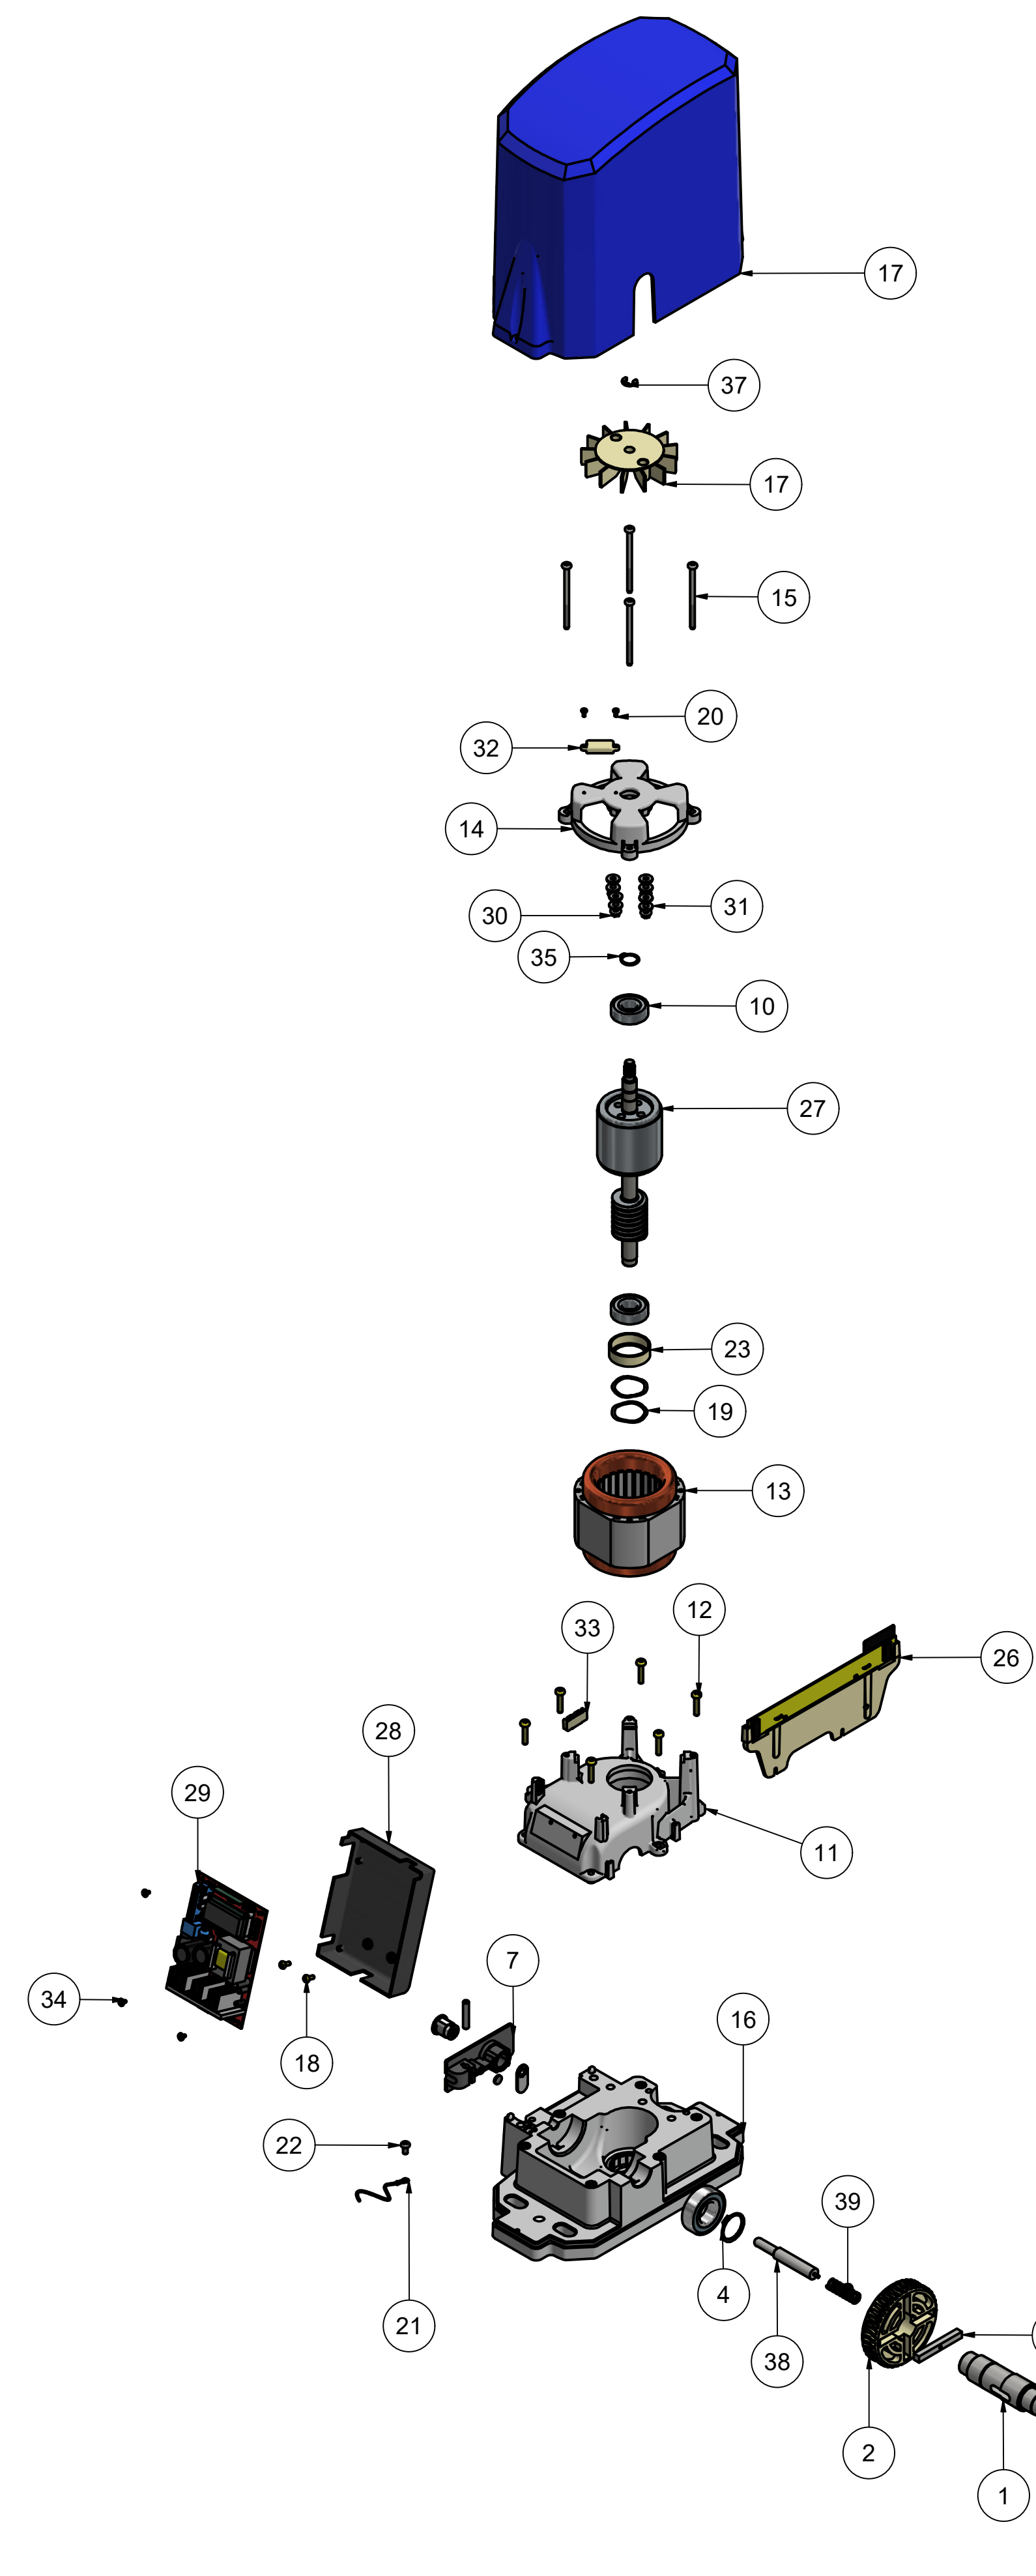

LISTA DE PEÇAS			
1	1	P00037T	EIXO DE TRACÇÃO GRAND KDZ ZINC.
2	1	P06024	COROA DE NYLON Z40 FRESADA
3	1	P00184T	CHAVETA 5/16 X 5/16 X 65mm INDUSTRIAL
4	1	C00651	TRAVA E30
5	2	C00397	ROLAMENTO 6205 ZZ
6	1	P04285T	PINO DA ALAVANCA DO DEST. 1/4 X 35MM ZINC
7	1	P03212	ALAVANCA DO DESTRAVAMENTO FURO 16mm
8	1	P00376	ENGRENAGEM SAÍDA Z16 DZ DURATA
9	1	C07313	TRAVA E-22
10	2	C00694	ROLAMENTO 6203 2ZR
11	1	P01251	TAMPA DE REDUTOR GRAND KDZ TSi New
12	6	C00070	PARAFUSO MQP FH MT 5 X 25 AC VA
13	1	A00054T	EST BOB Q60MM TRIF COBRE TSI
14	1	P00045	TAMPA DO MOTOR GRAND KDZ
15	4	C00052	PA PN HXL T25 TMA 5 X 80MM
16	1	P00038	BASE DESLIZABTE GRAND KDZ
17	1	P01068-01	VENTOINHA RAIADA C/ALOJAMENTO IMÃ
18	2	C00274	PARAFUSO MQ PN PH DIN TMA RI BC 4 x 10
19	2	C01988	ARRUELA DE AJUSTE DA GRAND KDZ
20	2	C01105	PARAFUSO MQ TMA M3 x 6
21	1	C07672	CABO FLEXICOM 35CM VERDE/AMAR. TERM 5MM
22	1	C06002	PA CAB PN TORKS TMA 5 X 10
23	1	P01686-01	CAPA DO ROLAMENTO 6203 GRAND KDZ (INJ)
24	1	P04547-X	CONJ. REGUA FIM DE CURSO DA DZ DURATA
25	1	C00017	CHAPA ACOPLADORA REGUA DZ IND.PINTADA
26	1	S04547T	CJ REGUA FIM DE CURSO DA DZ DUR (TERC)
27	1	P01190	INDUZIDO GRAND KDZ ALUM PURO C/ SEM FIM
28	1	P00982	BASE CAIXA DA CENTRAL KDZ TSi
29	1	A00548-X	CENTRAL TSI INDUSTRIAL NEW
30	4	C07262	PARAFUSO SEXTAVADO FL TNA 5 X 10MM ZB
31	8	C00934	ARRUELA LISA Ø3/16"
32	1	A00177T	ENCODER SENSOR HALL TSi 150mm NEW
33	1	P05167	CAIXA DO REED DZ Niid
34	4	C01101	PARAFUSO PHILIPS MITTOPLASTIC ZB 3 x 6mm
35	1	C01357	TRAVA E-17
36	1	CI05020	IMÃ REDONDO 10 x 2mm NEO PINTADO NORTE
37	1	C07412	ANEL ELASTICO RS Ø8MM
38	1	P07571T	PINO DEST GRAND KDZ 1/2 x 94,5mm (ZINC)
39	1	C05074	MOLA DO DESTRAVAMENTO 1,30 X Ø12,5 X 40MM

PROJETADO: FELIPE NERY	10/03/2021	CHECADOR:	APROVADO:	ESCALA:
		TÍTULO: GRAND KDZ TSi		
Rua: São Paulo, nº 760, Vila Araceli Fone/Fax: 0xx 14 3407-6339 CEP: 17400-000 GARÇA/SP		CODIGO: Explodida	FOLHA: A1	REV.: 1
		DATA: 10/03/2021	FOLHA: 1 / 1	